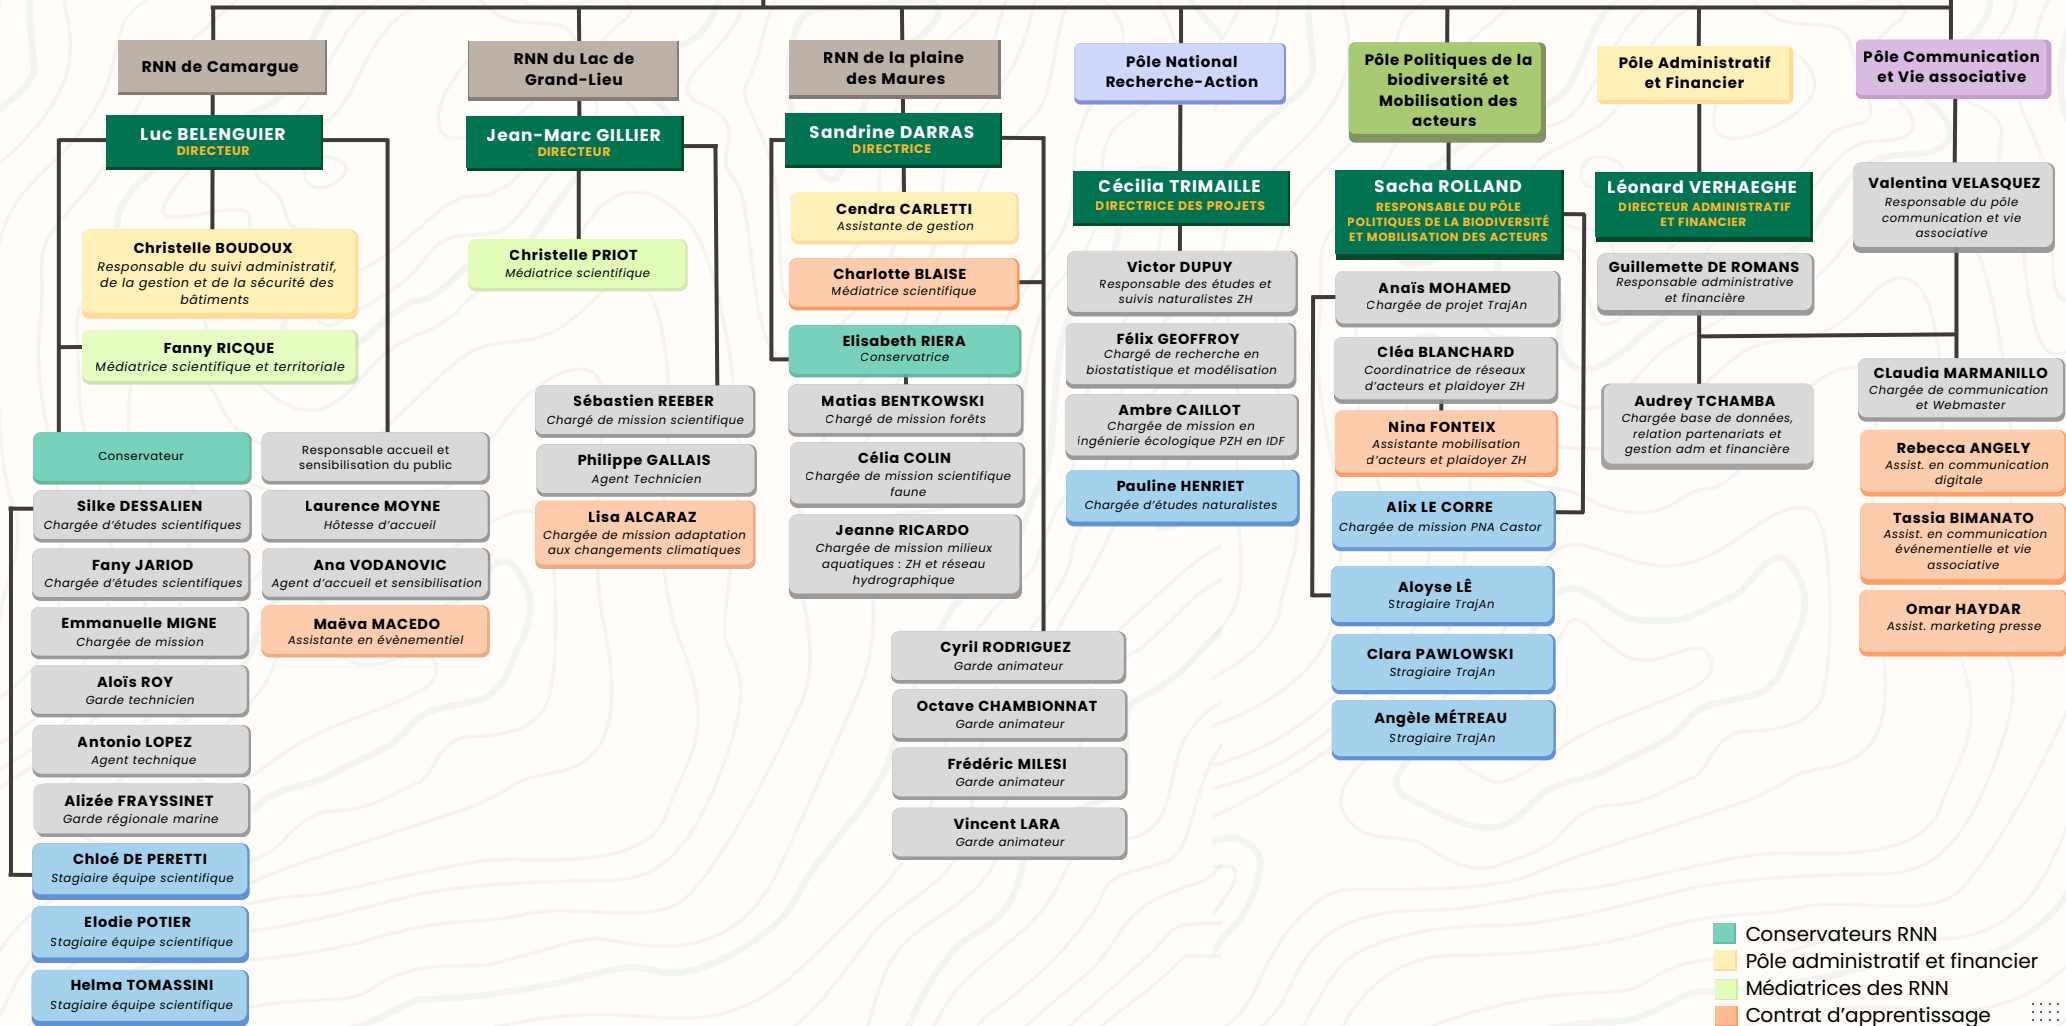

COMITÉ DE DIRECTON

- Conservateurs RNN
- Pôle administratif et financier
- Médiatrices des RNN
- Contrat d'apprentissage
- Stagiaire